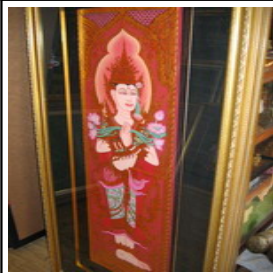

รหัสสินค้า
JBKT005

ชื่อสินค้า
เทวดาประจำประตู
ราคาปลีก 18,000.00 บาท
ราคาส่ง 14,400.00 บาท / 10
รายละเอียด :